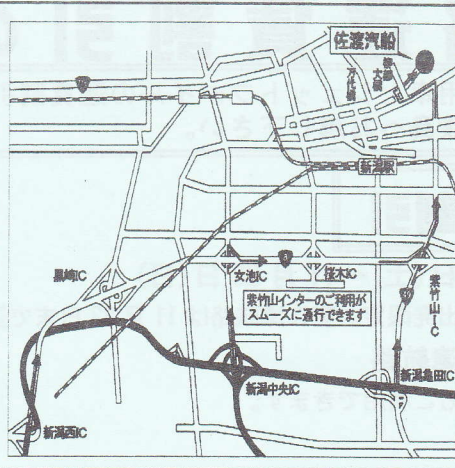

【航路図】

【新潟港へのアクセス】

【直江津港へのアクセス】

【各港への主なアクセス】

【新潟港】

- ・磐越自動車道「新潟中央 IC」から車で30分
- ・日本海東北自動車道「新潟亀田 IC」から車で30分
- ・JR新潟駅から「佐渡汽船」行きバス乗車で15分

【直江津港】

- ・北陸自動車道「上越 IC」から車で10分
- ・JR直江津駅から「佐渡汽船」行きバス乗車で10分

【普通車駐車料金のご案内】

【新潟港】

1日最大 800 円 ※佐渡汽船乗船窓口にて、駐車券を提示して「佐渡航路利用者料金適用カード」を受領してください。

【直江津港】

1時間 50 円

●直江津～小木航路(カーフェリー)

期間	直江津発 → 小木着
8月1日 S 11月23日	奇数日運航 7:00 → 9:40 【7:00便 運航日】 8月1日、3日、5日、7日、9日、11日、13日 15日、17日、19日、21日、23日 9月1日、11日、19日、21日、23日、25日 10月9日、11日、23日 11月1日、13日
	偶数日運航 13:40 → 16:20 【3:00便 運航日】8月12日、14日、16日 9:30 → 12:10 16:10 → 18:50

期間	小木発 → 直江津着
8月1日 S 11月23日	奇数日運航 10:20 → 13:00 17:00 → 19:40 6:10 → 8:50 【6:10便 運航日】8月12日、14日、16日 12:50 → 15:30 19:25 → 22:05 【19:25便 運航日】 8月2日、4日、6日、8日、10日、12日、 14日、16日、18日、20日 9月10日、18日、20日、22日、24日 10月8日、10日、22日 11月12日
	偶数日運航 23:00 → 1:40 【23:00 運航日】8月22日

●新潟～西津航路(カーフェリー、ジェットfoil)