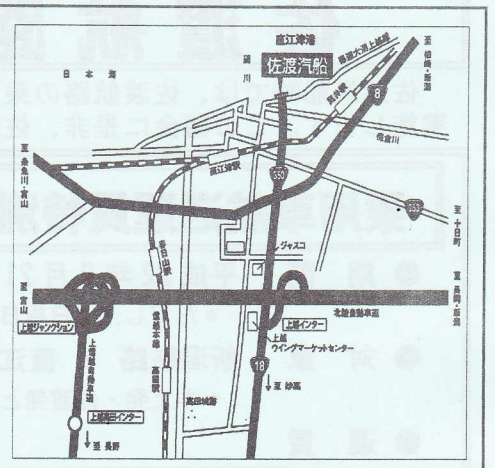

【航路図】

【新潟港へのアクセス】

【直江津港へのアクセス】

【各港への主なアクセス】

【新潟港】

- ・磐越自動車道「新潟中央 IC」から車で30分
- ・日本海東北自動車道「新潟亀田 IC」から車で30分
- ・JR新潟駅から「佐渡汽船」行きバス乗車で15分

【直江津港】

- ・北陸自動車道「上越 IC」から車で10分
- ・JR直江津駅から「佐渡汽船」行きバス乗車で10分

【普通車駐車料金のご案内】

【新潟港】

1日最大 800 円 ※佐渡汽船乗船窓口にて、駐車券を提示して「佐渡航路利用者料金適用カード」を受領してください。

【直江津港】

1時間 50 円

●直江津～小木航路(カーフェリー)

期間	直江津発 → 小木着
8月1日 S 11月23日	奇数日運航 7:00 → 9:40 【7:00便 運航日】 8月1日、3日、5日、7日、9日、11日、13日 15日、17日、19日、21日、23日 9月1日、11日、19日、21日、23日、25日 10月9日、11日、23日 11月1日、13日
	偶数日運航 13:40 → 16:20 【3:00便 運航日】8月12日、14日、16日 9:30 → 12:10 16:10 → 18:50

期間	小木発 → 直江津着
8月1日 S 11月23日	奇数日運航 10:20 → 13:00 17:00 → 19:40 6:10 → 8:50 【6:10便 運航日】8月12日、14日、16日 12:50 → 15:30 19:25 → 22:05 【19:25便 運航日】 8月2日、4日、6日、8日、10日、12日、 14日、16日、18日、20日 9月10日、18日、20日、22日、24日 10月8日、10日、22日 11月12日
	偶数日運航 23:00 → 1:40 【23:00 運航日】8月22日

●新潟～西津航路(カーフェリー、ジェットfoil)