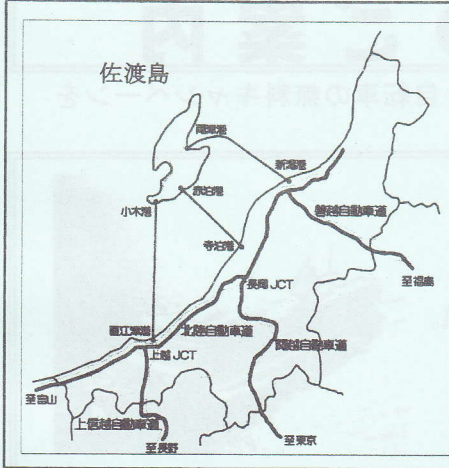

## ジェットフォイル運賃特別割引

- 期間 平成22年8月21日(土)～11月28日(日)  
\*ただし、土日祝日出発限定。
- 対象 新潟航路
- 運賃

	片道	往復
大人	6,220円⇒ <b>3,980円</b>	11,250円⇒ <b>7,960円</b>
小児	3,110円⇒ <b>1,990円</b>	5,630円⇒ <b>3,980円</b>

\*本土発・佐渡発ともご利用できます。  
\*左記期間内の土日祝日に出発する片道及び上記期間内の土日祝日に出発する往復で復路が5日以内の場合に適用します。

## 自転車運賃無料キャンペーン

- 期間 平成22年6月11日(金)～8月5日(木)、8月19日(木)～11月30日(火)
- 対象 新潟航路・直江津航路・寺泊航路
- 運賃

	お客様が運転して乗船する自転車	輸行袋入り自転車
新潟航路	1,440円	500円
直江津航路	1,570円	530円
寺泊航路	—	420円

期間中  
**0円**

\*別途、旅客運賃が必要になります。  
\*お客様が運転して乗船する自転車は新潟航路と直江津航路のカーフェリーをご利用下さい。

【お問合せ先】 \*佐渡汽船 HP <http://www.sadokisen.co.jp/> もご覧下さい。

佐渡汽船 新潟総合案内所 TEL025-245-1234 直江津総合案内所 TEL025-544-1234

【航路図】

【新潟港へのアクセス】

【直江津港へのアクセス】

【各港への主なアクセス】

【新潟港】

- ・磐越自動車道「新潟中央 IC」から車で30分
- ・日本海東北自動車道「新潟亀田 IC」から車で30分
- ・JR新潟駅から「佐渡汽船」行きバス乗車で15分

【直江津港】

- ・北陸自動車道「上越 IC」から車で10分
- ・JR直江津駅から「佐渡汽船」行きバス乗車で10分

【普通車駐車料金のご案内】

【新潟港】

1日最大 800 円 ※佐渡汽船乗船窓口にて、駐車券を提示して「佐渡航路利用者料金適用カード」を受領してください。

【直江津港】

1時間 50 円

●直江津～小木航路(カーフェリー)