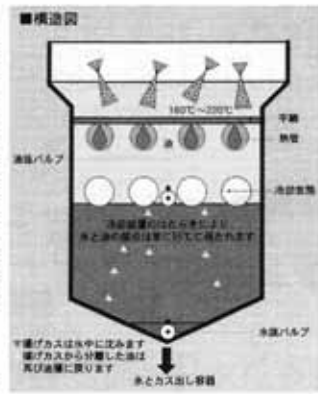

また、昨年にはウオーターフライヤー社と新潟県販売代理店契約を結び、以降ウオーターフライヤーの

いせい塾 紙面講座

後藤容器

第2回

和の中頃には折箱を、現在は食品容器や包装資材、各種食器、調理道具や消耗品を販売し、料理飲食店・食品工場・製菓店など、様々な食に係わる皆様とともに歩んでいます。

販売・普及に努めています。このウオーターフライヤーは水と油と空気を利用し、揚げ物の油消費量を従来のフライヤーの半分以下に節約することが可能となり、廃油削減でエコ、利益の向上に大きく役立ちます。従来のフライヤーでの油煙のもととなっていた揚げかすを水の層に落とし、浮き上がってこない構造になっているため、油煙を減少させ厨房環境を改善することとはもとより、油を過酸化から守り新鮮な油で揚げものを揚げ続けることが出来ます。難しい過作業や、ろ過機も一切不要です。

新発田市ホームページのバナー広告から当社サイトにアクセスしていただきますと、より詳しい商品紹介が掲載されています。一度ご覧になってみてください。後藤容器は新発田の町に住み、皆様に支えられ、育っています。食にたずさわる皆様の様々なご要望にお応えできる「満足あふれるショップ」を目指し、日々の努力を重ねる後藤容器を、ぜひ皆様のパートナーとしてご利用ください。各種お問い合わせ先
◎本町三十一―十五
◎二四―一八八九
<http://proshops10.jp>

新潟いのちの電話広報活動・ポリオ撲滅募金を実施

六月十九日(土)、新発田ローターアクトクラブ主催の広報・募金活動が実施されました。イオン新発田ショッピングセンターで、新発田ロータークラブ、新発田J.C、新発田Y.E.Gなど五団体約二十名が参加し、予定を大幅に超える広報物の配布と募金額が集まりました。当団体は昨年六月より同活動を毎月一回以上実施し、広報物配布は三千枚超、募金総額は十五万円超を集めています。当クラブ活動等に興味が